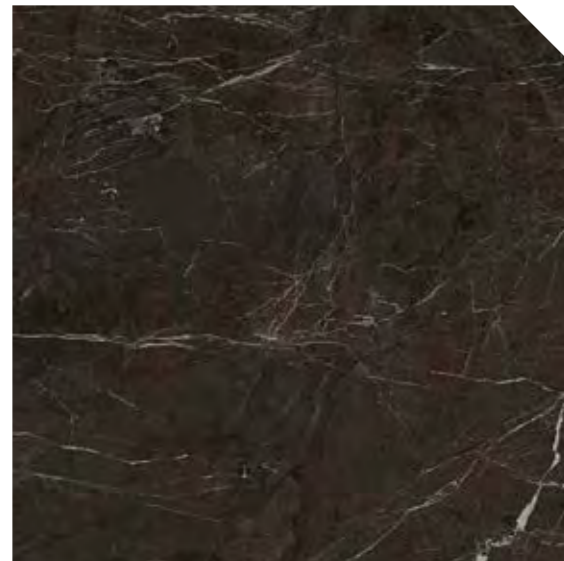

Volcano Antracite / Волкано Антрацит